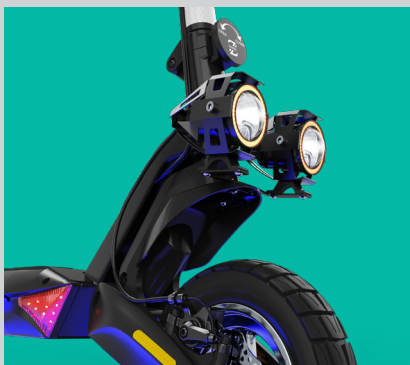

WELLTA GOBI

CARACTERÍSTICAS

BATERÍA	Litio
	48V 10Ah
	Tiempo de carga 6-7 h Autonomía hasta 60 km
MOTOR	800W*2 Brushless
	Tracción delantera y trasera 25km/h
RUEDAS	Pulgadas 10' tubeless
FRENOS	Disco delantero y trasero
SUPENSIÓN	Delantera y trasera
PENDIENTE	20 grados
LUCES	Delantera y freno
APP	No
PESO	28kg
CAPACIDAD	120kg
MATERIAL	Aluminio
COLOR	Negro
	Plegado (cm) 112x49,5x20
	Medidas Sin plegar (cm) 60x 118x120
MEDIDAS	Embalaje(cm) 117x24,5x52