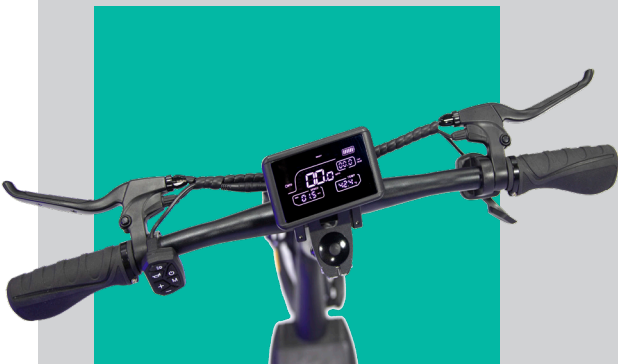

WELLTA GOBI

CARACTERÍSTICAS

BATERÍA	Litio
	48V 10Ah
	Tiempo de carga 6-7 h Autonomía hasta 60 km
MOTOR	800W*2 Brushless
	Tracción delantera y trasera 25km/h
RUEDAS	Pulgadas 10' tubeless
FRENOS	Disco delantero y trasero
SUPENSIÓN	Delantera y trasera
PENDIENTE	20 grados
LUCES	Delantera y freno
APP	No
PESO	28kg
CAPACIDAD	120kg
MATERIAL	Aluminio
COLOR	Negro
	Plegado (cm) 112x49,5x20
	Medidas Sin plegar (cm) 60x 118x120
MEDIDAS	Embalaje(cm) 117x24,5x52